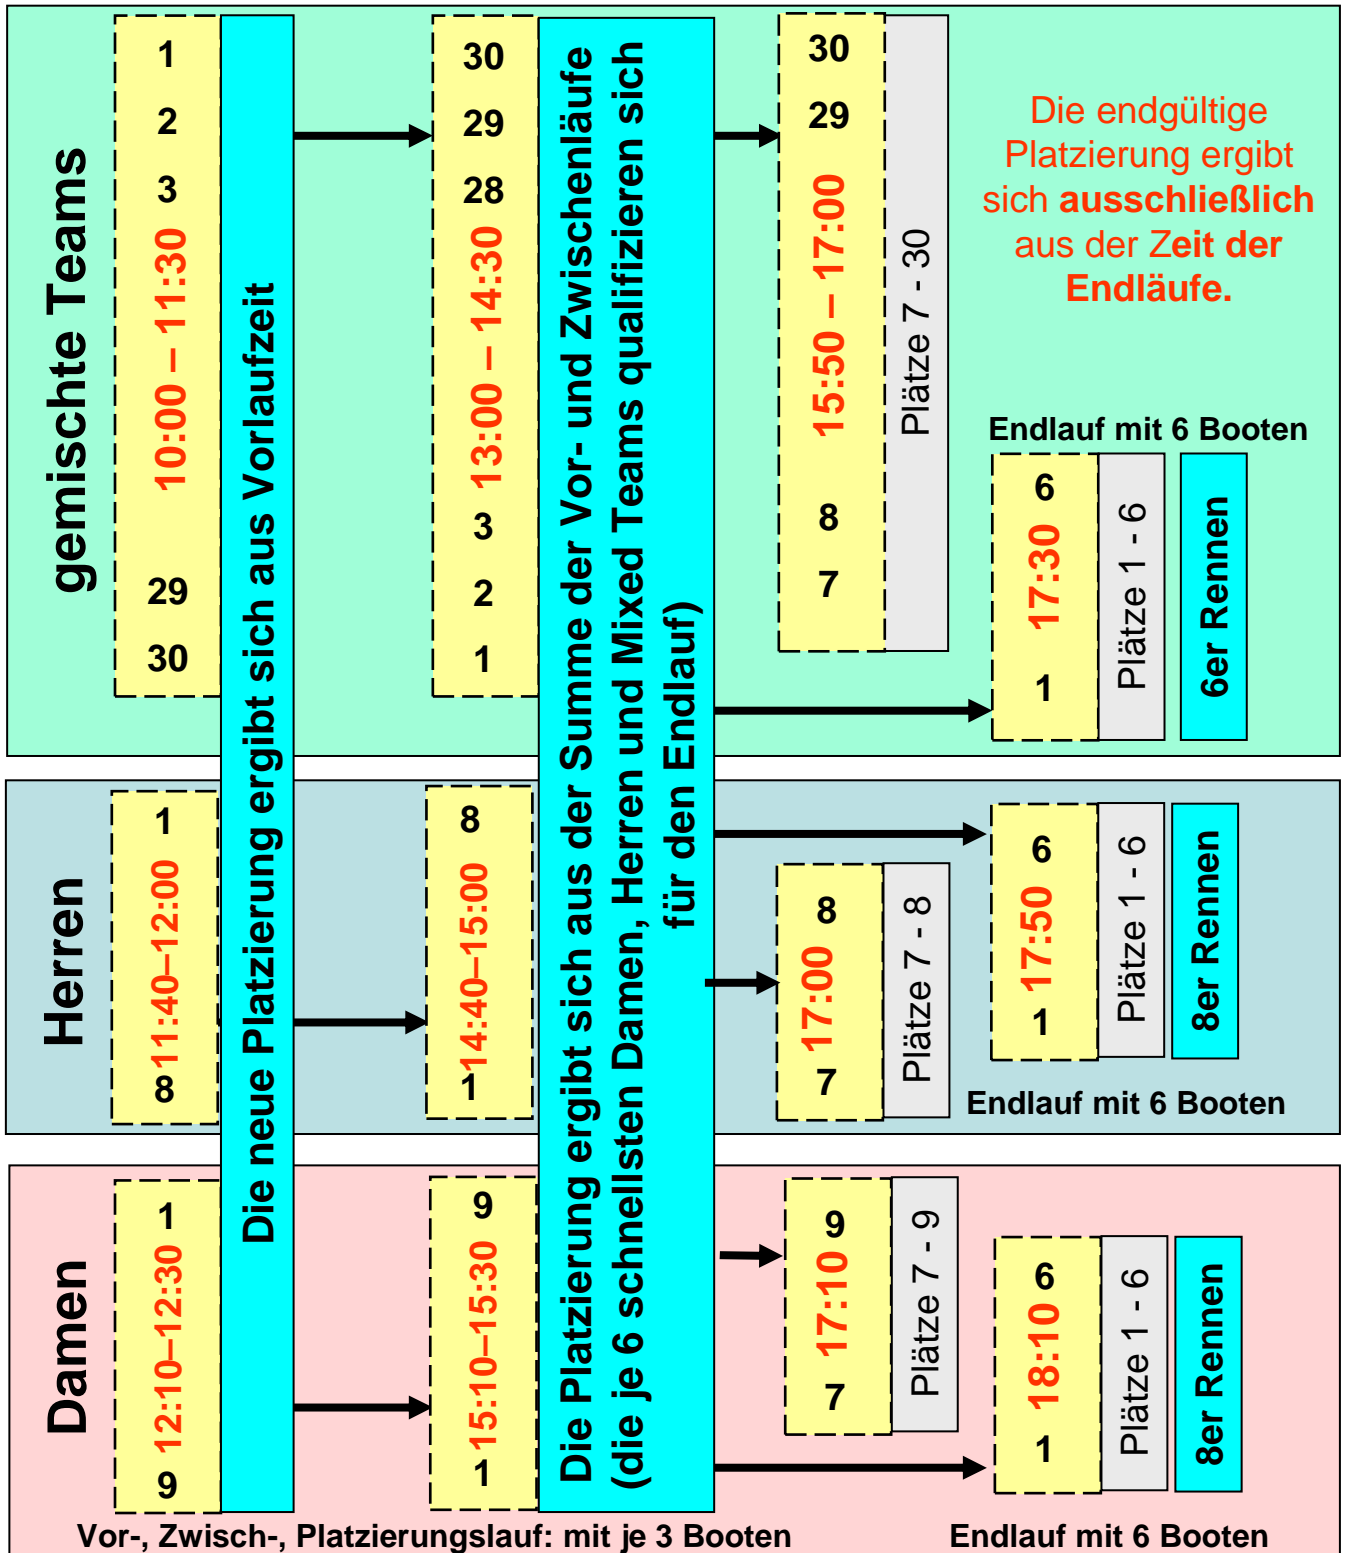

# Rennsystem 2011

Vorläufe

Zwischenläufe

Platzierung

Endläufe

Alle Zeiten sind ca. Zeiten, Abweichungen vom Zeitplan sind möglich !